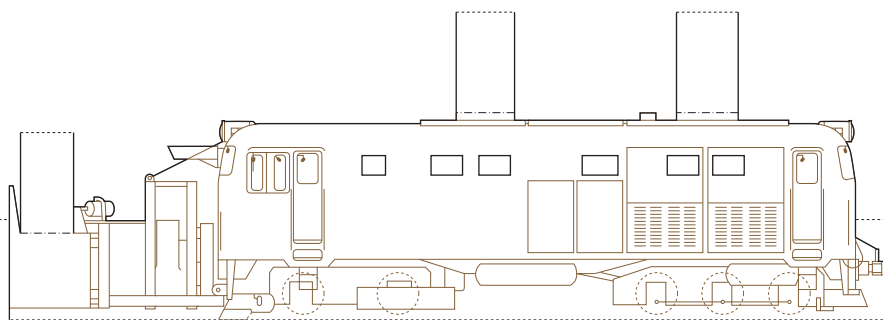

105mm

105mm

谷折り

北海道拓殖鉄道株式会社
《ロータリー式ディーゼル除雪車 DR 202 CL》
昭和 35 年 新潟鉄工所

トカチ
コチ
tknc.jp

148mm