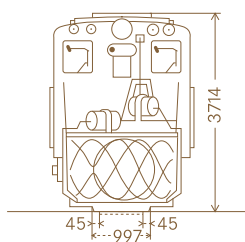

105mm

105mm

谷折り

北海道拓殖鉄道株式会社
《ロータリー式ディーゼル除雪車 DR 202 CL》
昭和 35 年 新潟鉄工所

トカチ
コチ
tknc.jp

148mm