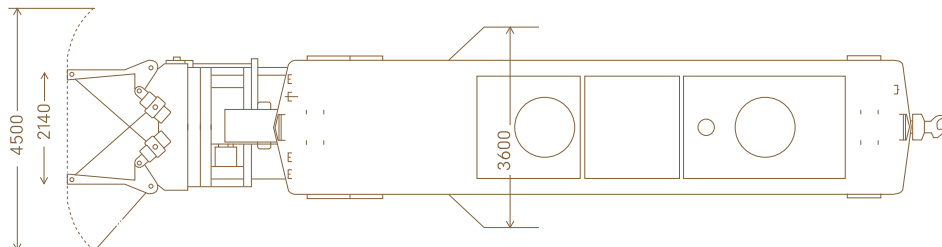

105mm

105mm

谷折り

北海道拓殖鉄道株式会社
《ロータリー式ディーゼル除雪車 DR 202 CL》
昭和 35 年 新潟鉄工所

トカチ
コチ
tknc.jp

148mm